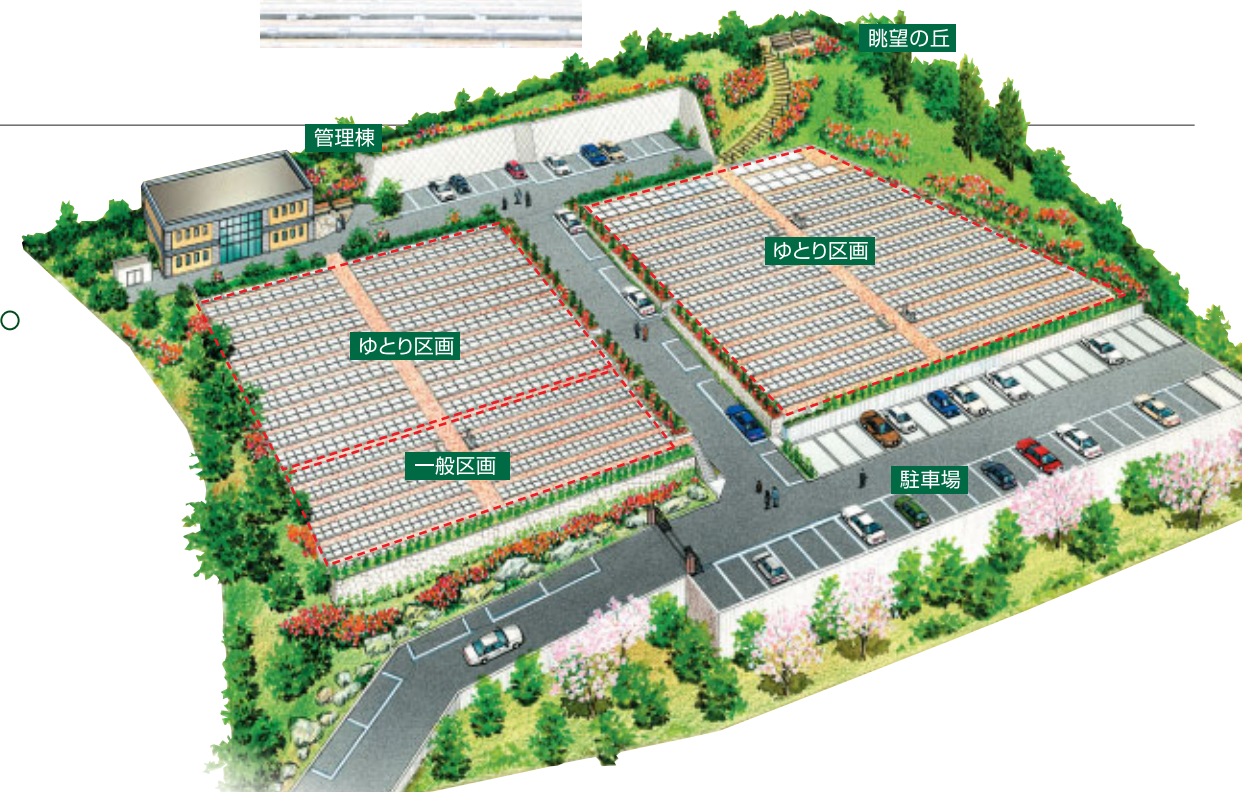

管理棟内の法要施設・休憩室をはじめベンチなどくつろげる園内設計です。

水はけがよいインターロッキング参道

滑りづらく水はけがよいインターロッキング参道で、雨の日も安心してお参りができます。

光・風が心地よい高台立地

緑に包まれた田園風景を一望する見晴らしの丘があります。

管理人常駐の万全サポート

管理棟内に管理人が常駐し園内の清掃、管理、ご相談などに応え安心をお届けしています。

宗教・宗派自由

仏教・キリスト教など、どのような宗教・宗派でもお求めになれます。またご遺骨のない方もお求めになれます。

ゆとりの区画も選べる豊富な墓石プラン。一人一人に合わせた想いをかたちにできます。

ゆとり墓所

多くは墓所同士がピッタリ連なった墓所ですが、最近の傾向は、お隣の墓所と離れているのが主流。メモリアルサンステージの0.8㎡以上の墓所は、最初から隣と離れたゆとり墓所です。

両隣とゆとりある墓所

ゆとりの間隔

墓所施工例

0.64㎡墓所施工例

0.8㎡墓所施工例

1.0㎡墓所施工例

1.2㎡墓所施工例

| | 面積 | 永代使用料 | 年間管理料 |
|-------|-------|--------------|---------|
| 一般区画 | 0.64㎡ | 380,000円より | 7,700円 |
| | 0.72㎡ | 450,000円 | 8,700円 |
| ゆとり区画 | 0.80㎡ | 480,000円より | 9,600円 |
| | 1.00㎡ | 590,000円より | 12,000円 |
| | 1.20㎡ | 700,000円より | 14,500円 |
| | 1.56㎡ | 910,000円より | 18,800円 |
| | 2.25㎡ | 1,350,000円より | 27,000円 |