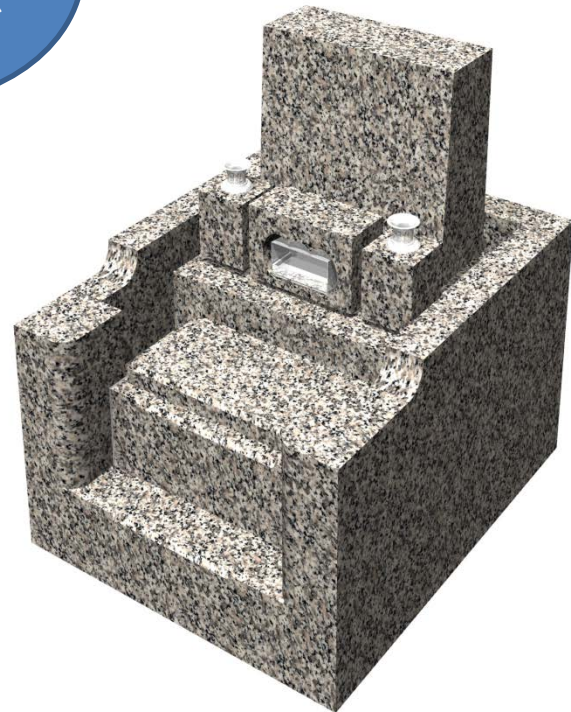

1. 2m² (100cm × 120cm) 限定9区画

●通常

永代使用料(西向き) 720,000円
外柵工事代 680,000円
洋型工事代 576,000円
消費税(8%) 100,480円
合計 2,076,480円

★限定区画販売★

永代使用料 480,000円(-240,000円)
外柵工事代 400,000円(-280,000円)
洋型工事代 500,000円(-76,000円)
消費税(8%) 72,000円(-28,480円)

なんとお買い得度

合計 1,452,000円
(-624,480円)

新支店長
就任記念

お土地代も石代も
すべてがお安くなりました。
今だけの特別企画！！
この、機会を見逃すな！

1. 5m² (100cm × 150cm) 限定12区画

●通常

永代使用料(西向き) 900,000円
外柵工事代 711,000円
洋型工事代 576,000円
消費税(8%) 102,960円
合計 2,289,960円

新支店長
就任記念