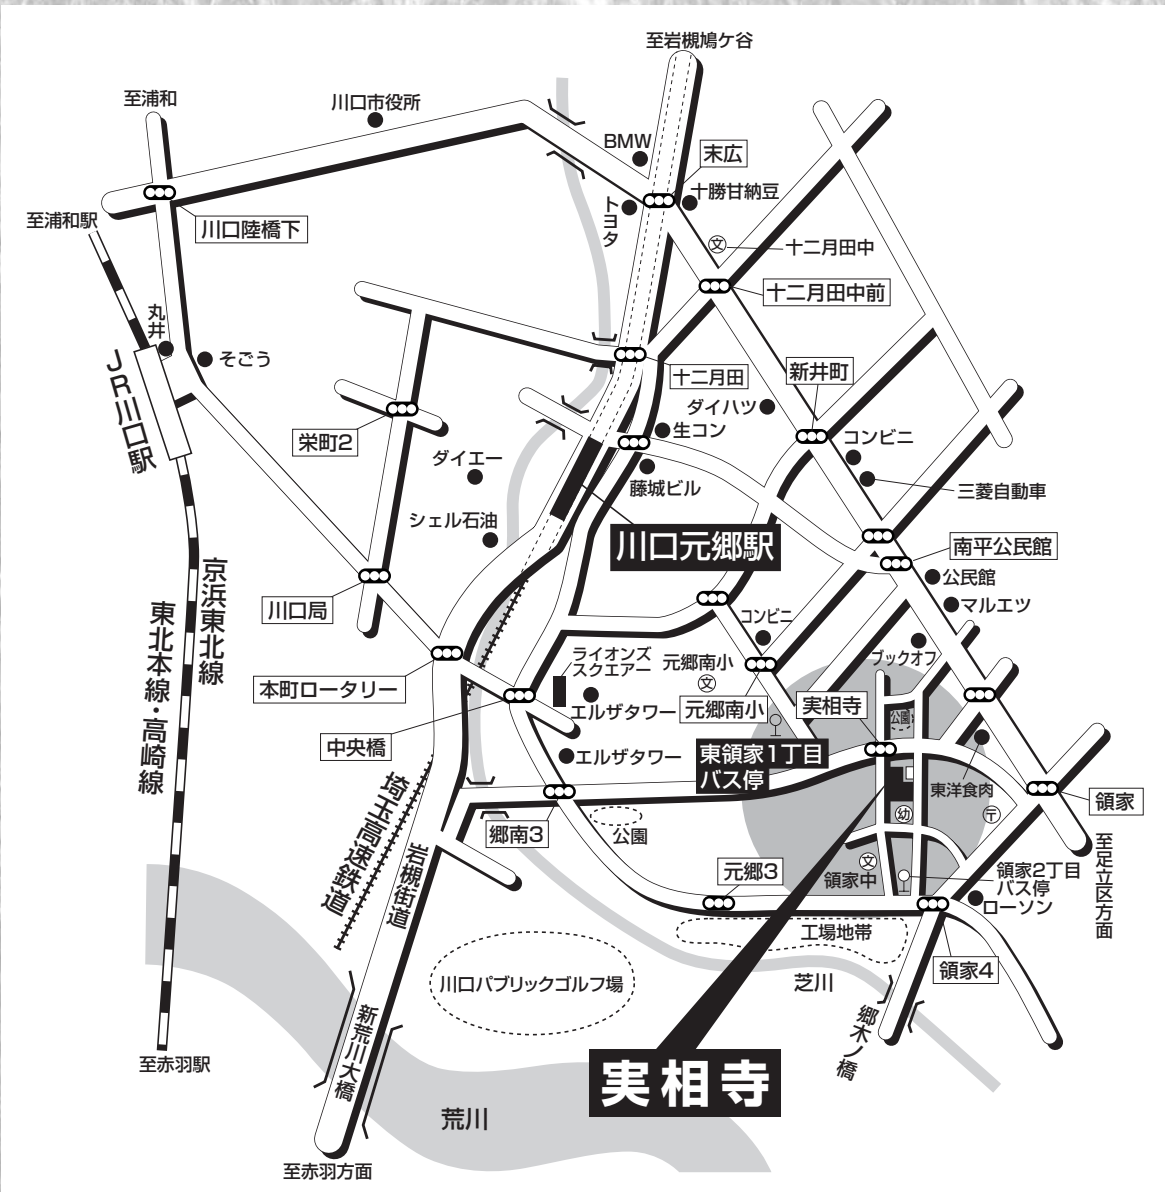

# 実相寺墓苑 墓地ご案内会 同時開催

■開催日：期間中毎日開催  
9:30から16:00まで

同時開催で墓地・墓石のご案内もいたします お気軽にご相談ください

実相寺墓苑 墓地内寸景

## お墓の相談会 会場ご案内図

- JR京浜東北線「川口駅」東口より  
17番バス乗り場「川24元郷エルザタワー循環」  
バスに乗車「領家1丁目」下車 徒歩3分

### 【実相寺墓苑概要】

- 所在地/川口市領家2-14-11
- 宗旨/日蓮宗 ■管理者/宗教法人実相寺

〈実相寺・大野屋のホームページもご覧ください〉

実相寺：詳しくは

大野屋：<http://www.ohnoya.co.jp/>

H2008.10

ここに届く、3つのお手伝い

- お葬式 ご希望のかたちの葬儀を心をこめてとり行います
- お墓 優良の霊園・墓所ご紹介と、10年保証の墓石工事を行います
- お仏壇 ライフスタイルに合わせた祈りのかたちをご提案します