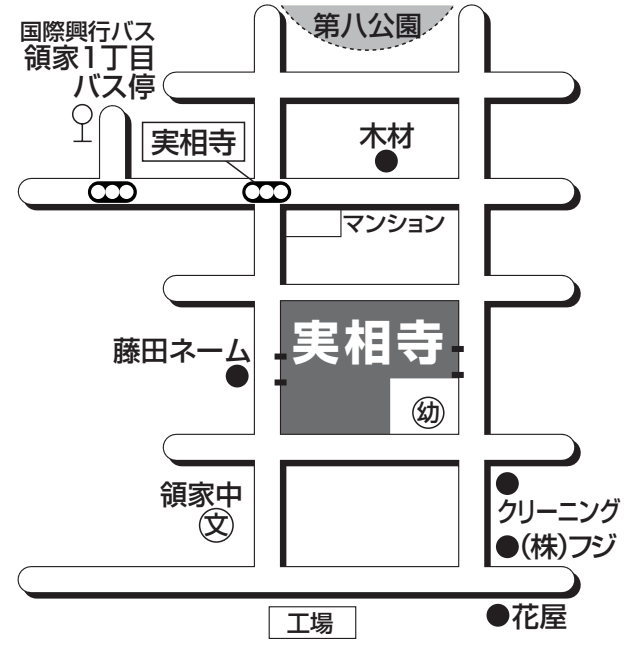

一般墓地

墓地使用料 + 墓石工事費  
(消費税・彫刻料・据付費込み)

0.54m<sup>2</sup>

期間中特別  
セット価格

175万円  
(税込)

永代供養墓 宝珠の碑

## お墓の相談会 会場ご案内図

- JR京浜東北線「川口駅」東口より  
17番バス乗り場「川24元郷エルザタワー循環」  
バスに乗車「領家1丁目」下車 徒歩3分

### 【実相寺墓苑概要】

- 所在地/川口市領家2-14-11
- 宗旨/日蓮宗 ■管理者/宗教法人実相寺

〈実相寺・大野屋のホームページもご覧ください〉

実相寺：詳しくは

大野屋：<http://www.ohnoya.co.jp/>

H2008.10

ここに届く、3つのお手伝い

- お葬式 ご希望のかたちの葬儀を心をこめてとり行います
- お墓 優良の霊園・墓所ご紹介と、10年保証の墓石工事を行います
- お仏壇 ライフスタイルに合わせた祈りのかたちをご提案します