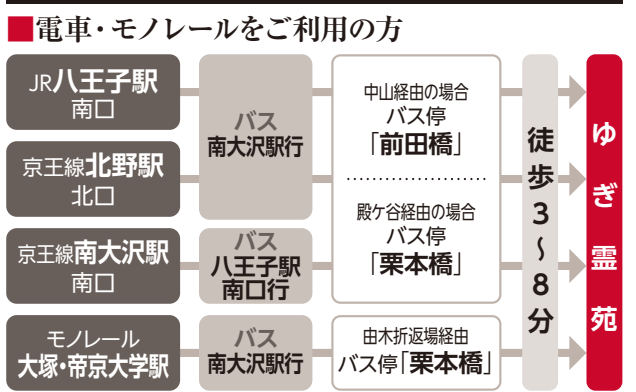

ゆぎ霊苑

現地ご案内会

土日祝

受付時間/午前10時～午後4時
※平日をご希望の方はご連絡ください

◀ 詳細は
こちら

4つのポイント

1. 全区画「永代供養墓使用权」付きで安心
2. 子供に負担がかからない
3. 個別にお墓参りができる
4. お墓の引越しができる

「永代供養墓使用権」付きのお墓とは？

後継ぎが
いなくて大丈夫です

子供に金銭的な
負担をかけません

ゆぎ霊苑は、
後継ぎがいなくなった時、
無料で永代供養墓へ
改葬できます

お墓を建てる

永代供養墓へ合祀

見晴らしがよくお参りしやすい

陽だまり
区画

5区

墓所使用料 + 墓所工事一式

88.2万円
税込

見守り区画 1区

残りわずか

0.9m²

69.7万円
税込

新たに増設
ペットと入れるお墓
Withペット 96.0万円
税込

※上記以外にも墓所面積がございます
※上記の施工例と価格は異なる場合があります
また、年間管理料が別途かかります
※墓所使用料・墓石工事一式を含んだ価格です

交通のご案内

ゆぎ霊苑

昔ながらの田園風景と、南大沢の新時代の町並みに包まれた霊苑です
陽当たりがよく、自然の木々や花々が優しく包んでくれます
霊峰富士を拝みながらお参りできる区画もございます

ゆぎ霊苑概要
所在地 / 八王子市上柚木1537 管理者 / 宗教法人西光寺(曹洞宗)
施設 / 管理事務所、会食室(利用制限有り)、駐車場
総面積 / 9,906.41m² 総区画数 / 1,029区画
許認可 / 6/8保生第146号